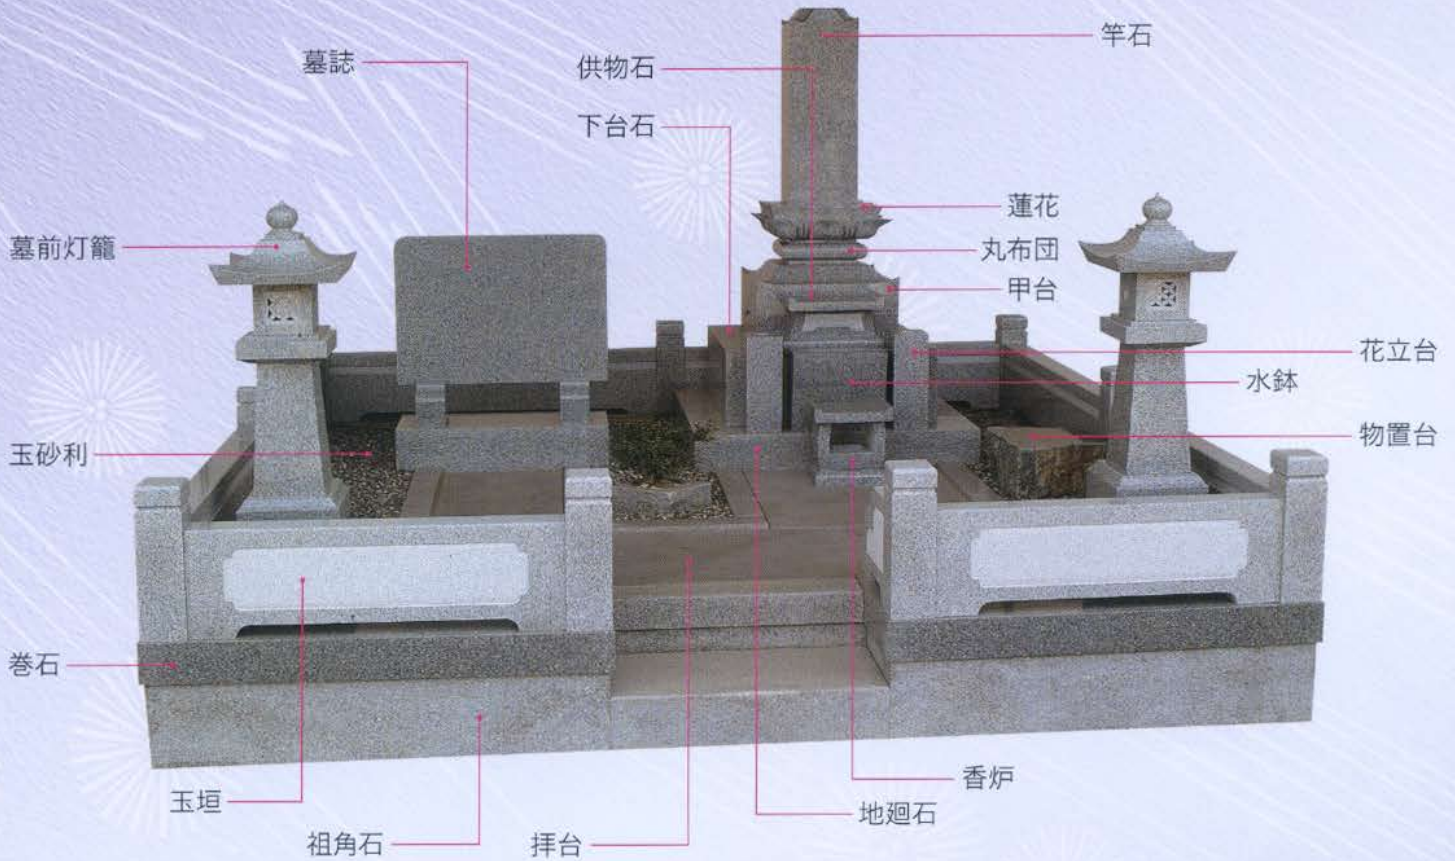

心から ご先祖様を おまつりする よろこび

お墓のつくり