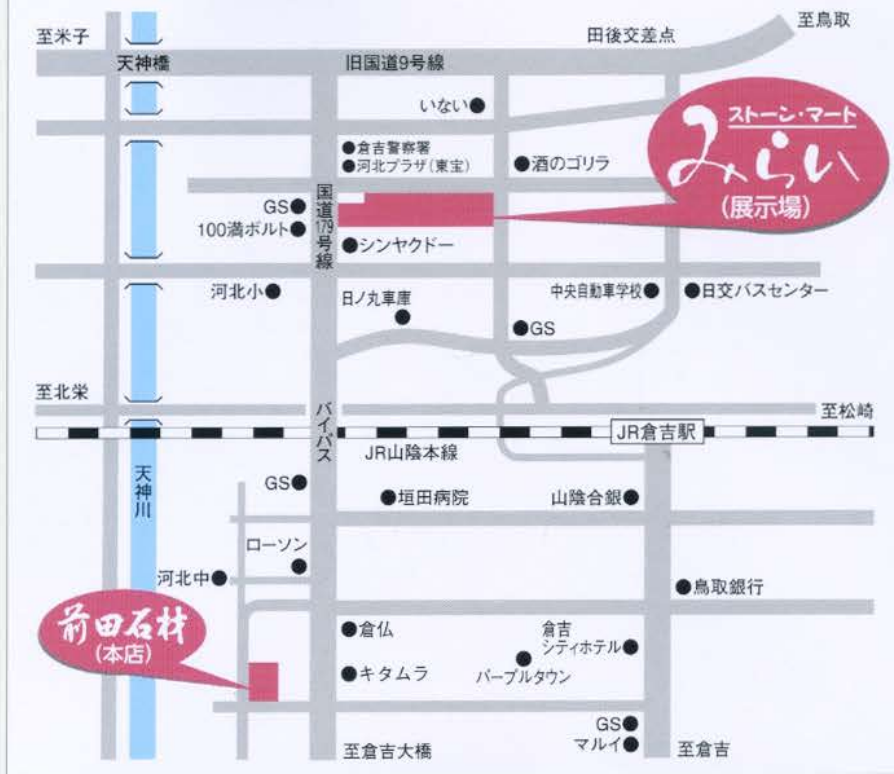

本店・展示場案内図

鳥取店案内図

ストーン・マーケット
みらい
(有) 前田石材

本社：〒682-0023 鳥取県倉吉市山根683番地の2
TEL.0858-26-0507(代)
FAX.0858-26-5443

展示場：〒682-0018 鳥取県倉吉市福庭町2丁目72番地
ストーンマーケット みらい
TEL.0858-26-7222
FAX.0858-26-7148

鳥取店：〒680-0847 鳥取県鳥取市天神町17-2
TEL.0857-22-2525
FAX.0857-22-2525

取扱い商品

墓石・墓前灯籠・庭園物・建築石材記念碑・
テーブル等・小物類・環境石材・その他石材